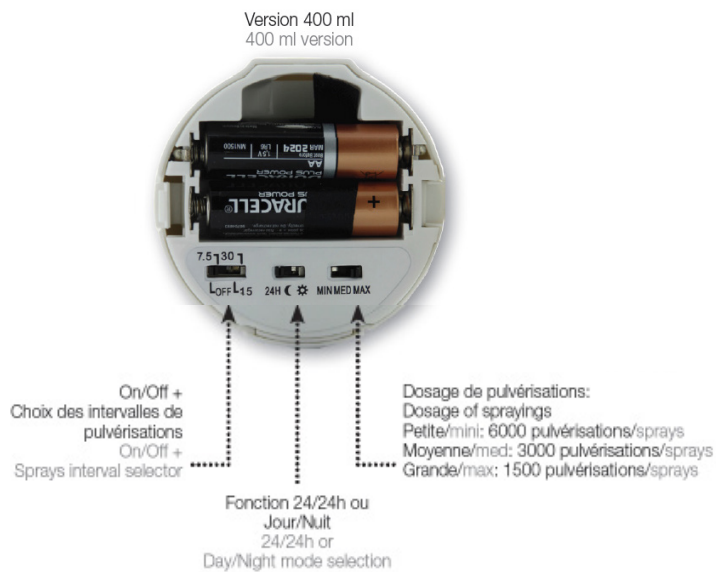

TECHNICKÝ LIST

Dávkovač parfémů Elite

POPIS:

Pro parfémů na bázi aerosolů, sprej 400 ml, do 180m³, volba noc/den, spolehlivý, moderní design, 3 intervaly stříku, tichý chod, uzamykatelný, bílý, na 3AA baterie, vyjímatelné jádro, dle nastavení vydá až 6000 stříků

On/Off

Zapnout/vypnout + nastavení frekvence stříků.

24 hod/den/noc

Nastavení provozu: den/noc nebo 24 hodin.

Mini, midi, maxi

Nastavení objemu stříku.

ROZMĚR:

27,5 x 10 x 8 cm